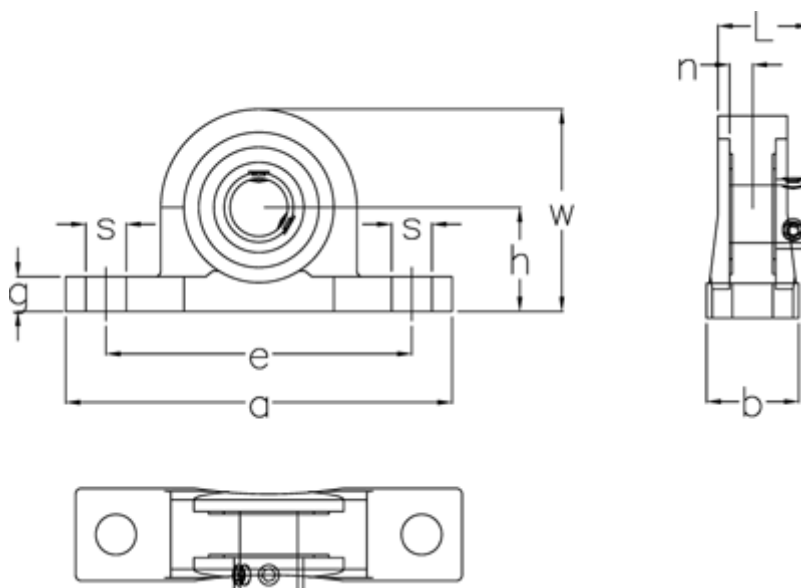

Varenummer: 5425060006
Beskrivelse: Lejeblok KP006 LDK f/aksel Ø30 mm
Hus Alu, leje stål, ekstra smal

Mål

a	= 132	L	= 24.5
b	= 26	Leje	= K006
Bolt str.	= M10	Nominel træk	= 6.5
d	= 30	s	= 13
e	= 106	Vægt	= 0.5
g	= 11	W	= 70
h	= 36		
Hus	= P06-7		